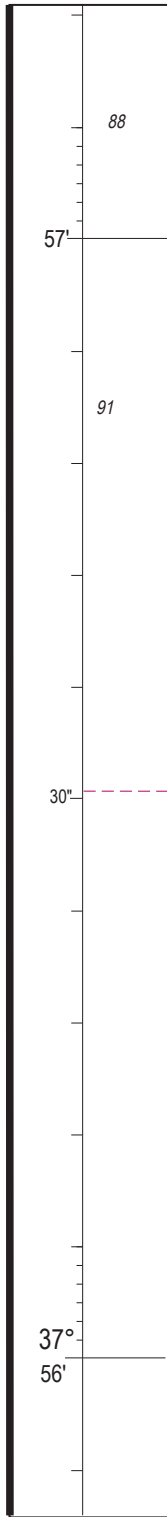

Επικόλλημα (Α) για τον ΧΕΕ 412/1. Μέγεθος εικόνας (mm): 21.2 x 200

Ανήκει στην αγγελία 135/22

Επικόλλημα (Β) για τον ΧΕΕ 412/1. Μέγεθος εικόνας (mm): 173 x 20.7

Ανήκει στην αγγελία 135/22