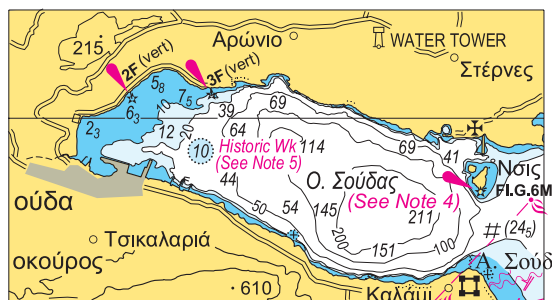

Επικόλλημα (Α) για τον ΧΕΕ INT 3738 431
Μέγεθος εικόνας (mm) 70.7 x 38.5

Ανήκει στην αγγελία 50/20

Επικόλλημα (Β) για τον ΧΕΕ INT 3738 431. Μέγεθος εικόνας (mm) 135.0 x 18.9

5. ΙΣΤΟΡΙΚΑ ΝΑΥΑΓΙΑ

Οι θέσεις των ιστορικών ναυαγίων προστατεύονται από κύκλο ακτίνας 300 μέτρων, με κέντρο τη θέση τους, από μη εξουσιοδοτημένη παρέμβαση. Η κατάδυση, το ψάρεμα, η αγκυροβολία και η ανέλκυση αντικειμένων απαγορεύονται.

5. HISTORIC WRECKS

The sites of the historic wrecks are protected within a radius of 300 metres, from their position, from unauthorized interference. Diving, fishing, anchoring and salvage are prohibited.