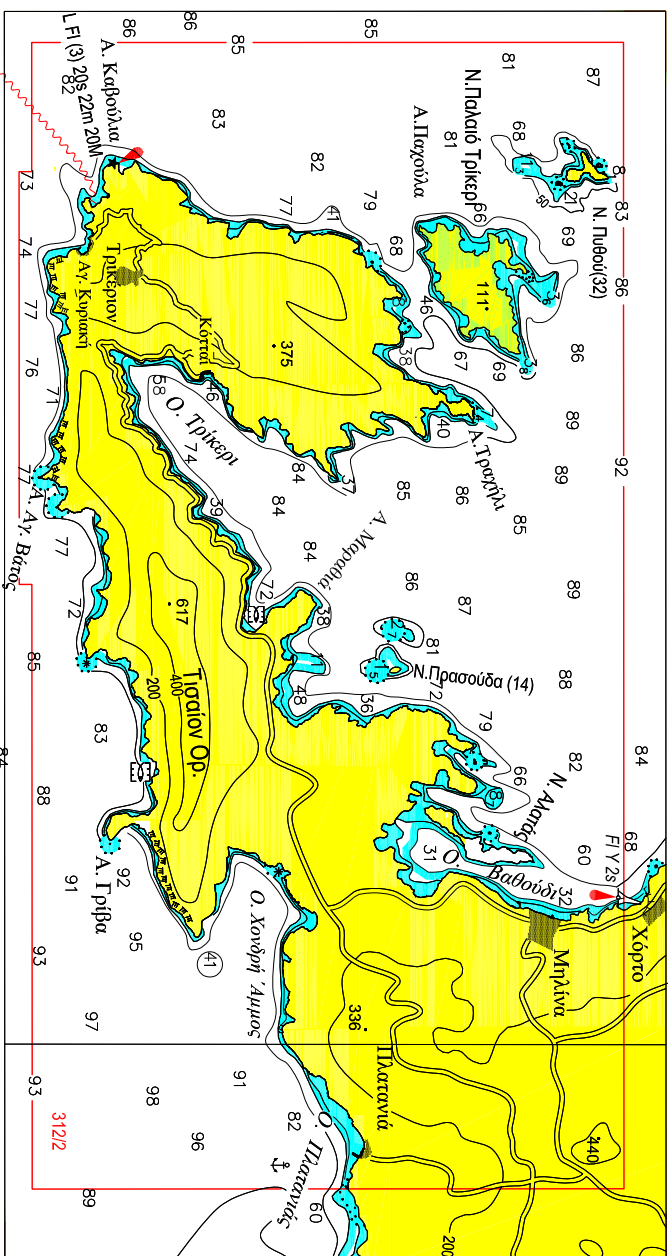

Επικώλυμα (B) για τον ΧΕΕ 312 INT 3720

Ανήκει στην αγγελία 109/13