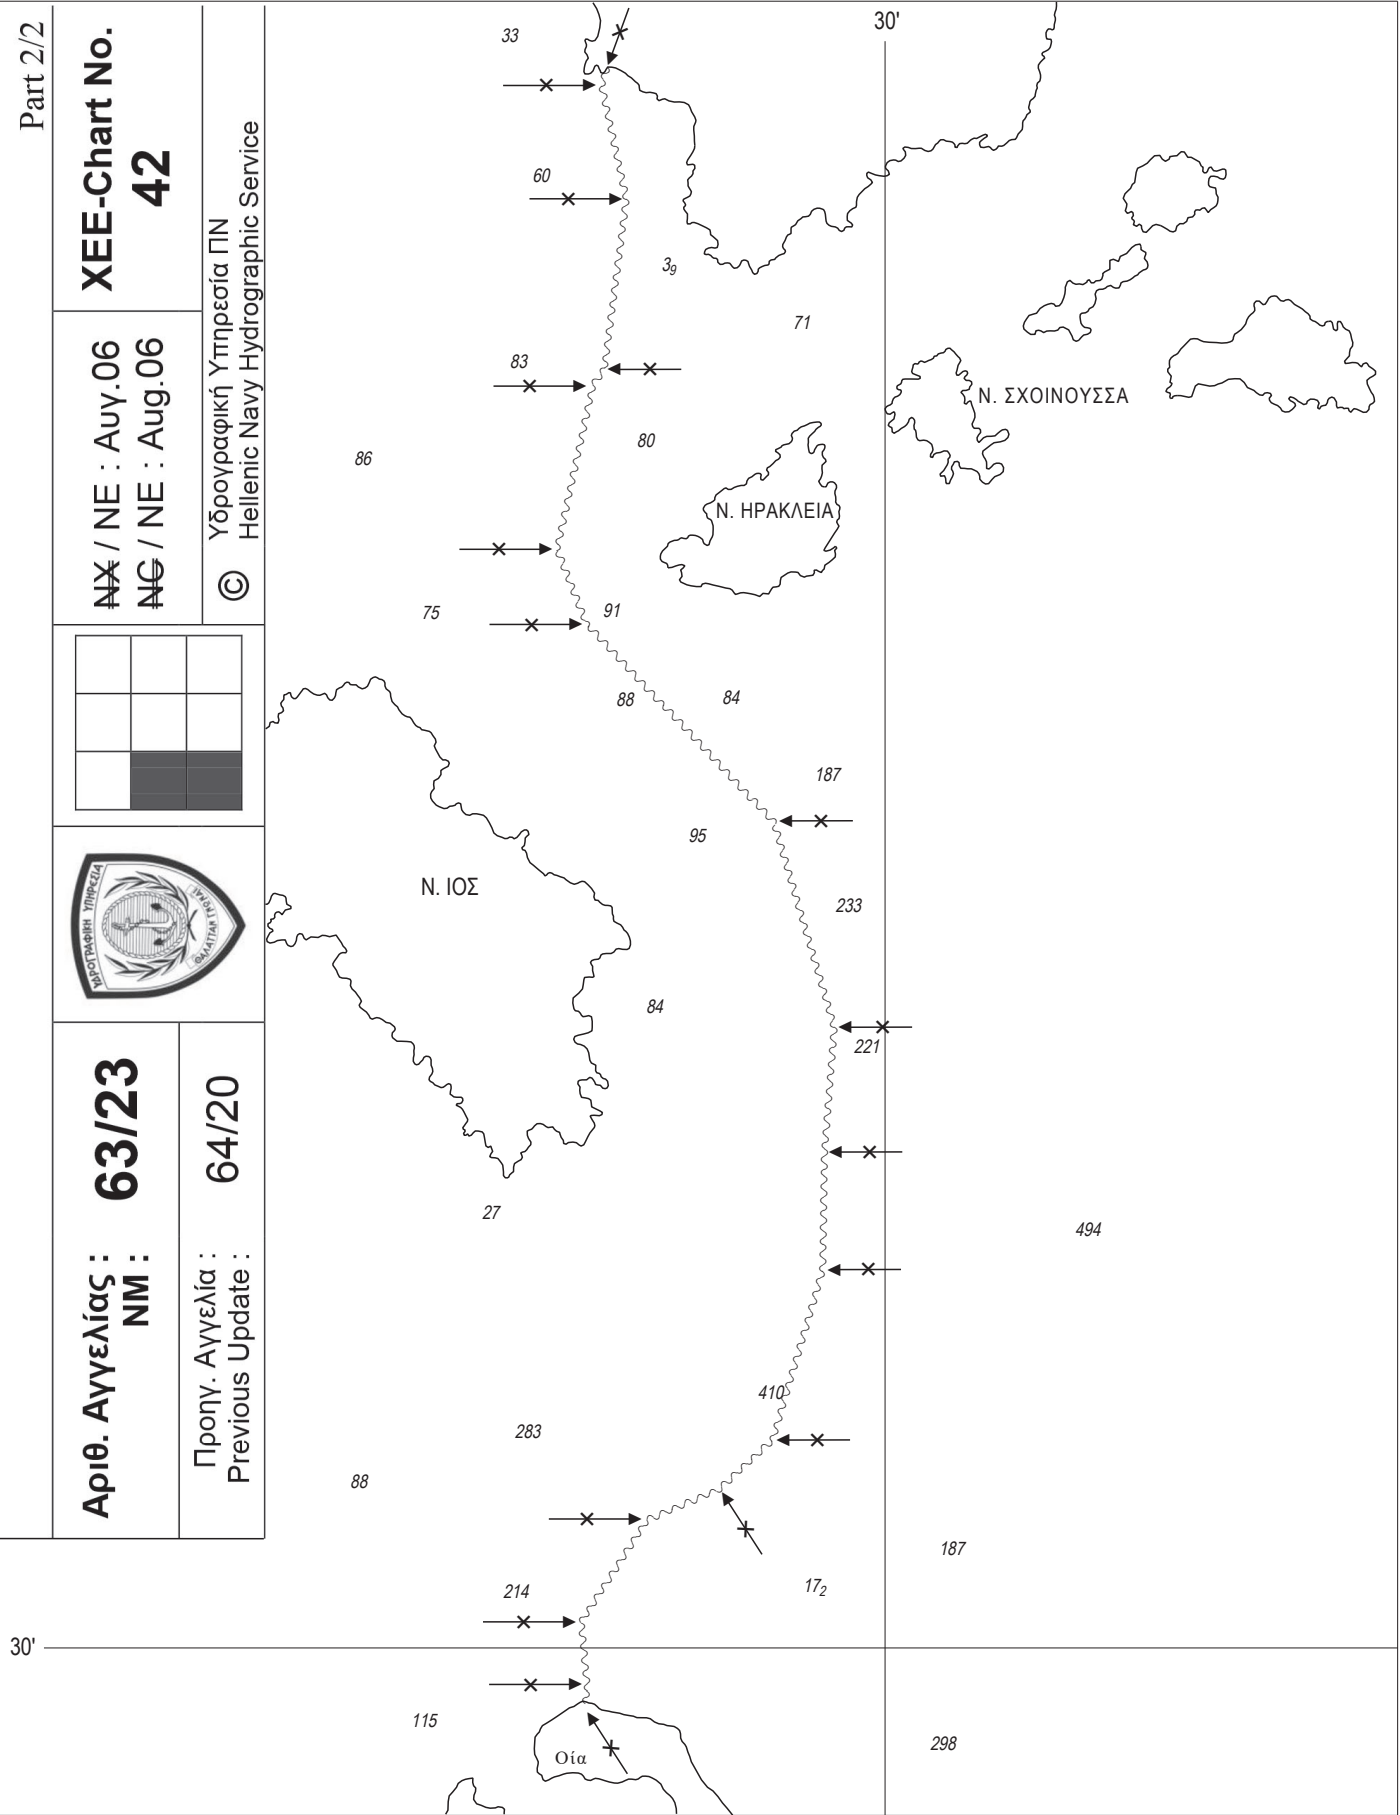

Part 2/2

XEE-Chart No.
42

~~NX~~ / NE : Αυγ.06
~~NG~~ / NE : Αυγ.06

© Υδρογραφική Υπηρεσία ΠΝ
Hellenic Navy Hydrographic Service

Αριθ. Αγγελίας : 63/23
NMI :

Προηγ. Αγγελία : 64/20
Previous Update :

30'

187

298

Ν. ΣΧΟΙΝΟΥΣΣΑ

Ν. ΗΡΑΚΛΕΙΑ

Ν. ΙΟΣ

Οία