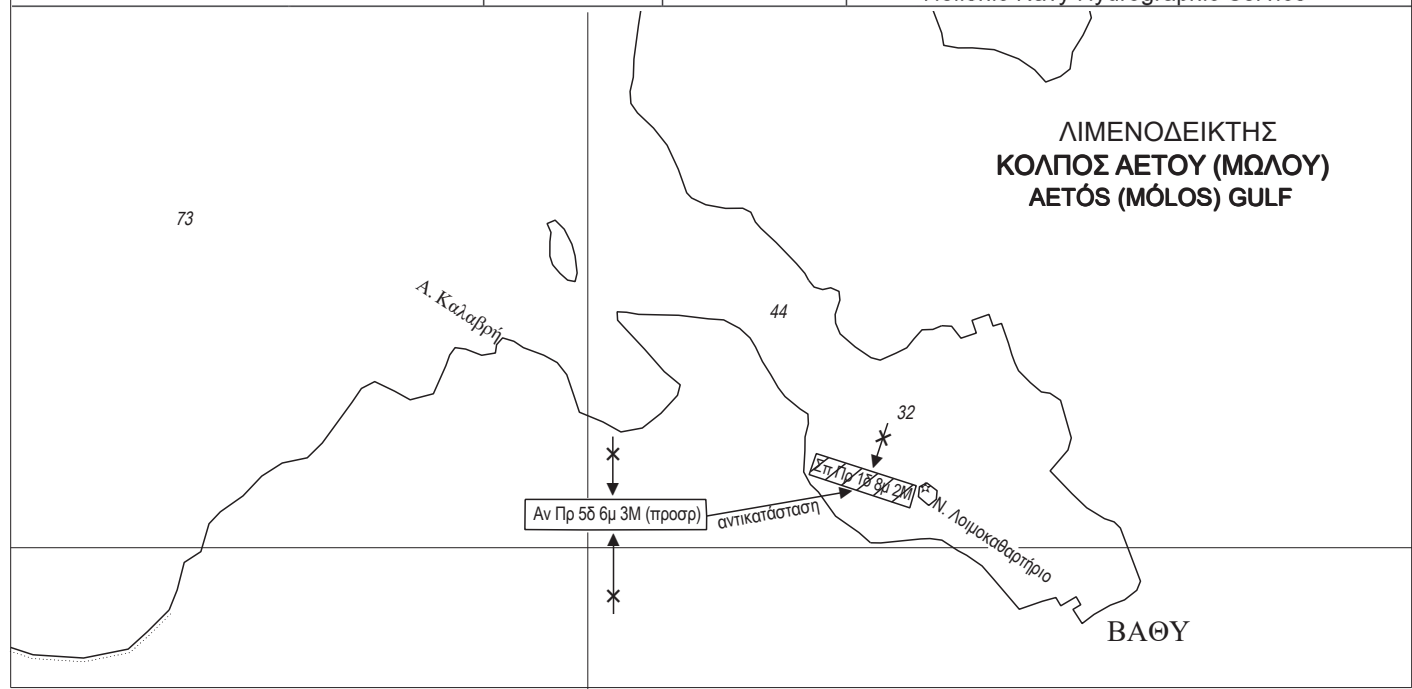

Αριθ. Αγγελίας : **150/22**
NM :

~~NX~~ / NE : Οκτ.82
~~NC~~ / NE : Oct.82

XEE-Chart No.
036

Προηγ. Αγγελία : **119/22**
Previous Update :

© Υδρογραφική Υπηρεσία ΠΝ
Hellenic Navy Hydrographic Service

22'

20° 42' A