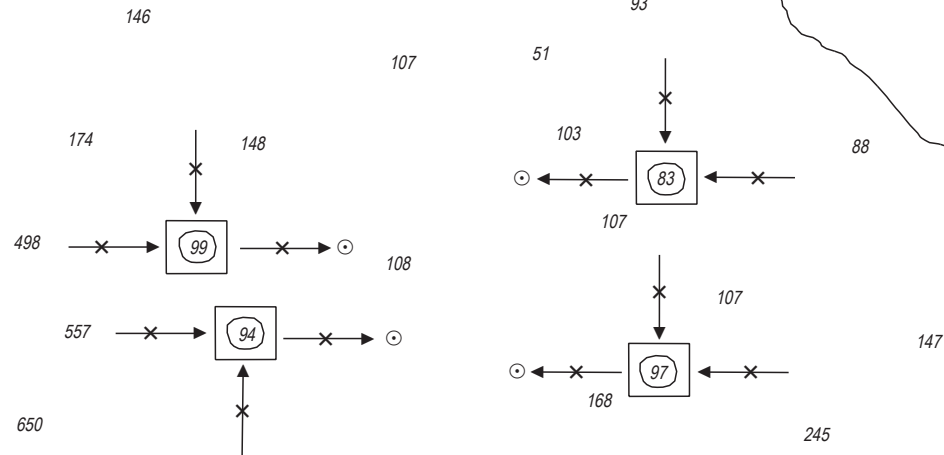

30'

Αριθ. Αγγελίας : **139/22**
NM :

Προηγ. Αγγελία : **213/17**
Previous Update :

~~N~~ / NE : Αυγ.06
~~N~~ / NE : Aug.06

XEE-Chart No.
32

© Υδρογραφική Υπηρεσία ΠΝ
Hellenic Navy Hydrographic Service