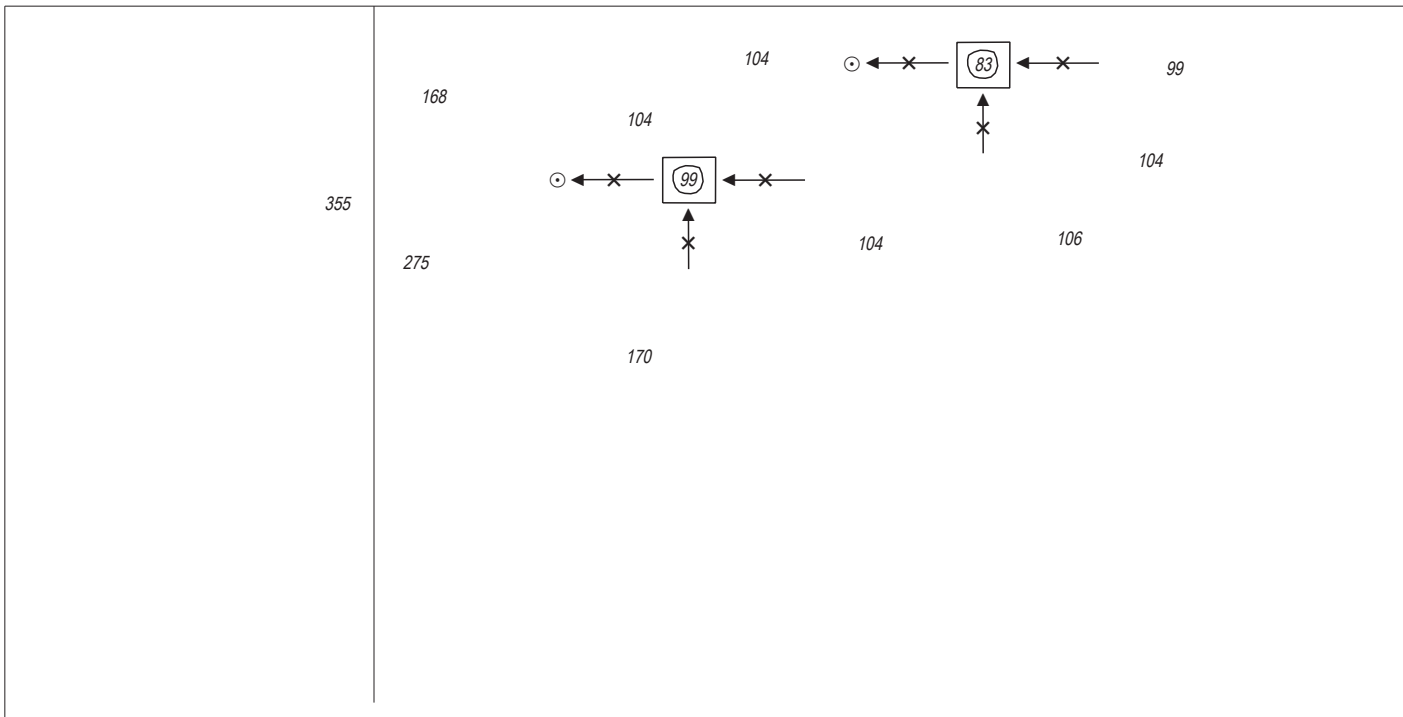

15'

Αριθ. Αγγελίας : **139/22**
NM :

~~NX~~ / NE : Ιουλ.07
~~NG~~ / NE : July 07

XEE-Chart No.
323

Προηγ. Αγγελία : **121/21**
Previous Update :

© Υδρογραφική Υπηρεσία ΠΝ
Hellenic Navy Hydrographic Service