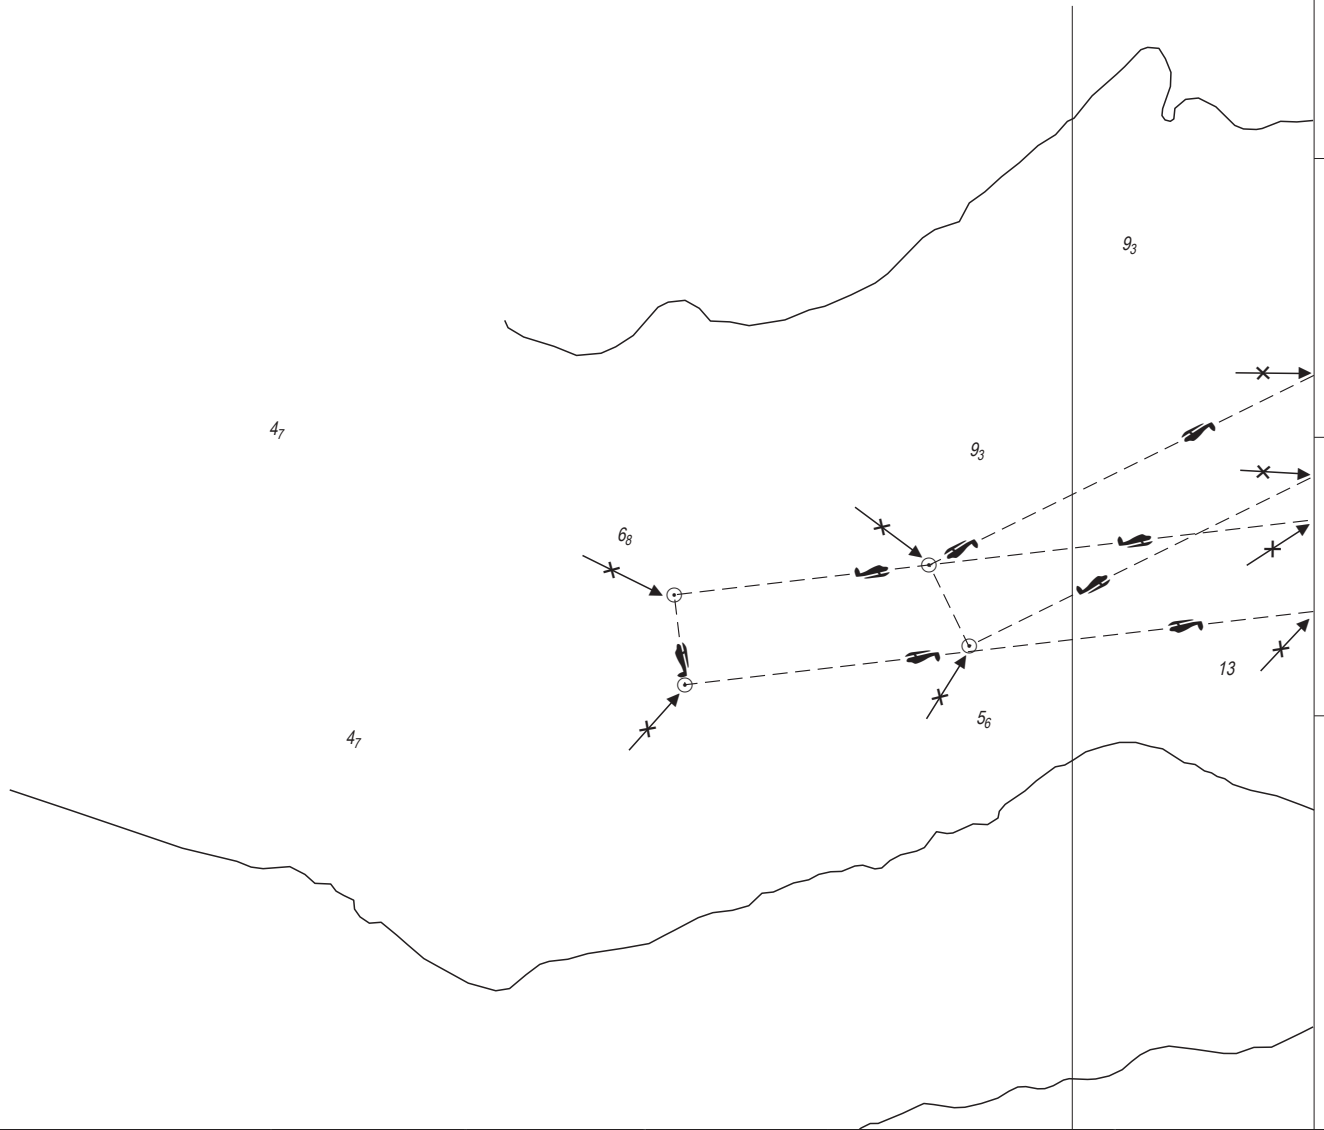

30"

# ΛΙΜΕΝΑΣ ΕΡΜΙΟΝΗ (ΚΑΣΤΡΙ) ERMIONI (KASTRI) HARBOUR

37°  
23'  
30"

Αριθ. Αγγελίας : **134/22**  
NM :

Προηγ. Αγγελία : **120/22**  
Previous Update :

NX / NE : Ioun.57  
NC / NE : Jun.57

**XEE-Chart No.**  
**135**

© Υδρογραφική Υπηρεσία ΠΝ  
Hellenic Navy Hydrographic Service