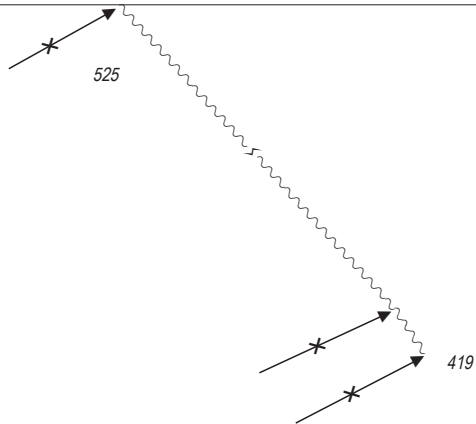

24° 00'

631

36°
40'

439

Αριθ. Αγγελίας : **114/22**
NM :

Προηγ. Αγγελία : **30/22**
Previous Update :

~~NE~~ : Δεκ.16
~~NE~~ : Dec.16

XEE-Chart No.
431
INT 3738