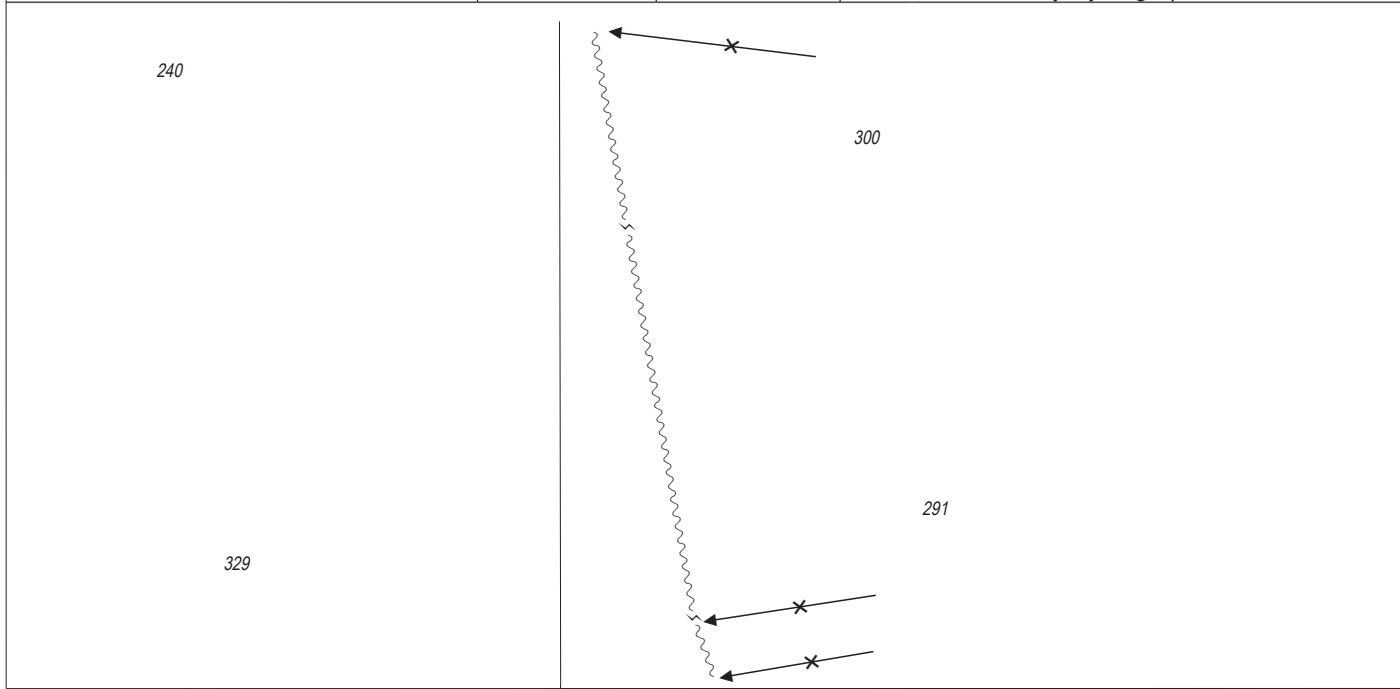

Αριθ. Αγγελίας : **110/22**  
NM :

NX / ~~NE~~ : Σεπ. 10  
NC / ~~NE~~ : Sep. 10

**XEE-Chart No.**  
**412**  
**INT 3760**

Προηγ. Αγγελία : **69/22**  
Previous Update :

© Υδρογραφική Υπηρεσία ΠΝ  
Hellenic Navy Hydrographic Service

40'