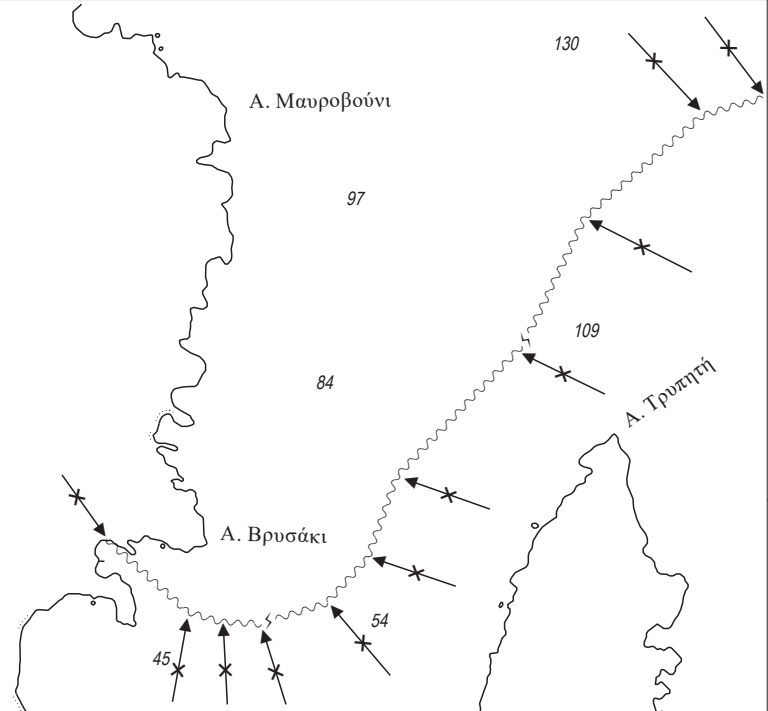

Αριθ. Αγγελίας : **50/22**
NM :

Προηγ. Αγγελία : **29/22**
Previous Update :

NX / NE : Σεπ.10
NC / NE : Sep.10

XEE-Chart No.
412
INT 3760

© Υδρογραφική Υπηρεσία ΠΝ
Hellenic Navy Hydrographic Service

24° 00'E

45'