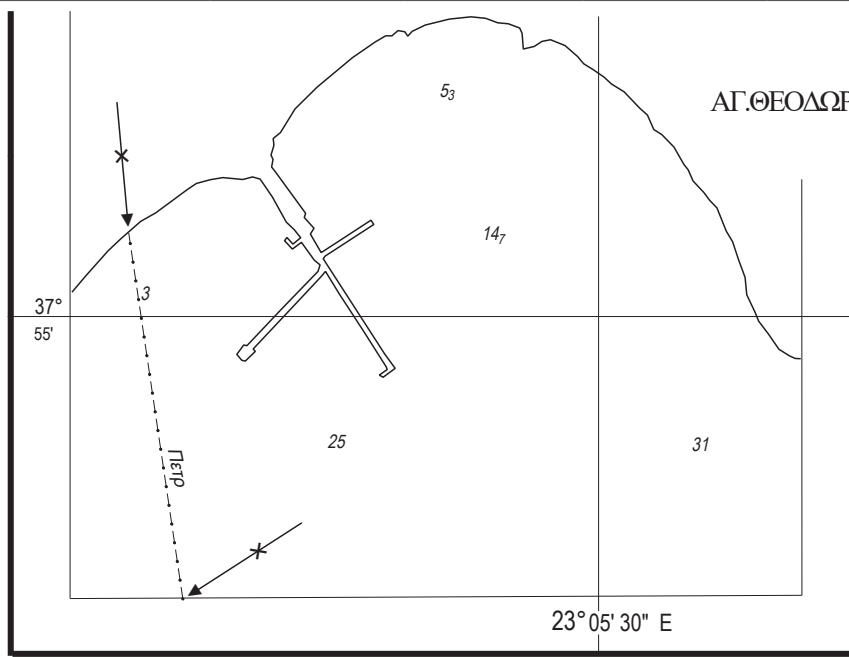

PART 2/2

Αριθ. Αγγελίας : **17/22**
NM :

NX / NE : Σεπ. 10
NC / NE : Sep. 10

XEE-Chart No.
412
INT 3760

Προηγ. Αγγελία : **198/21**
Previous Update :

© Υδρογραφική Υπηρεσία ΠΝ
Hellenic Navy Hydrographic Service

ΛΙΜΕΝΟΔΕΙΚΤΗΣ

ΑΓ.ΘΕΟΔΩΡΟΙ ΕΓΚΑΤΑΣΤΑΣΕΙΣ ΠΕΤΡΕΛΑΙΟΕΙΔΩΝ