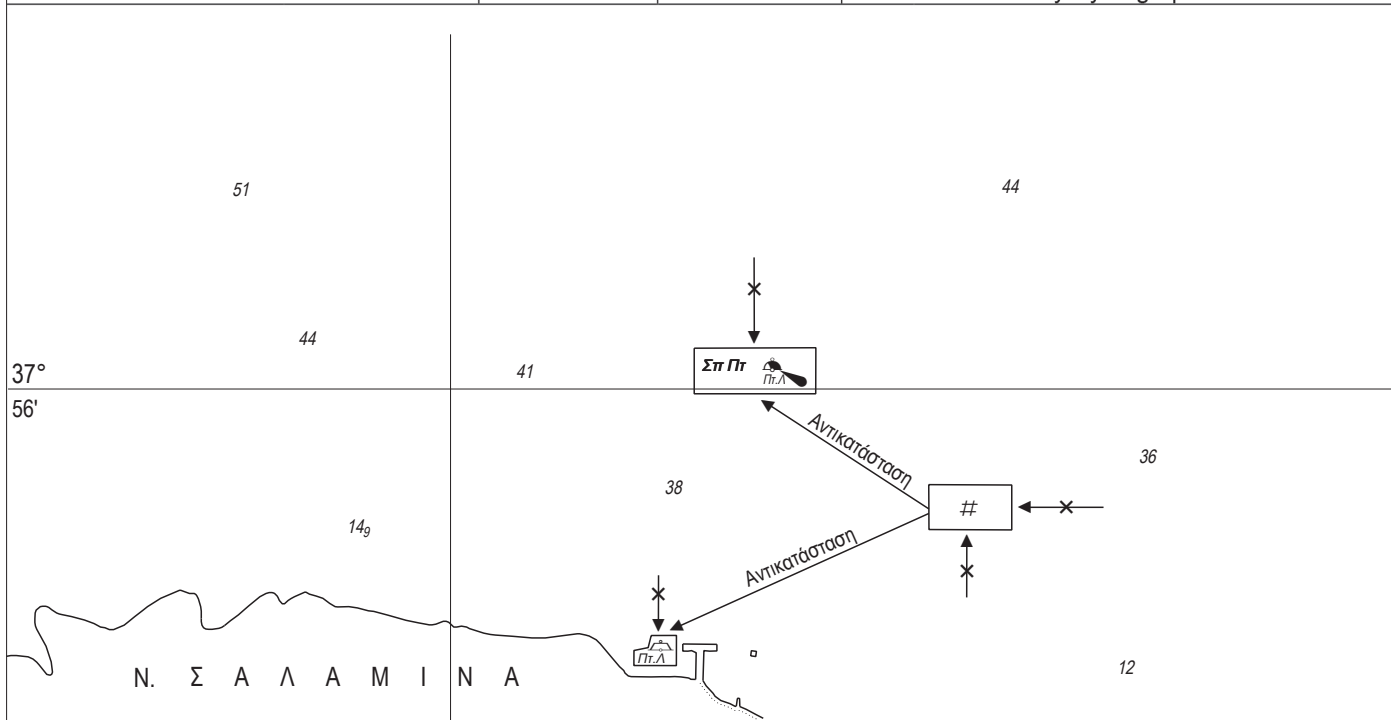

Αριθ. Αγγελίας : **162/21**
NM :

NX / ~~NE~~ : Ιουν.84
NC / ~~NE~~ : Jun.84

XEE-Chart No.
412/1

Προηγ. Αγγελία : **148/19**
Previous Update :

© Υδρογραφική Υπηρεσία ΠΝ
Hellenic Navy Hydrographic Service

23° 26'