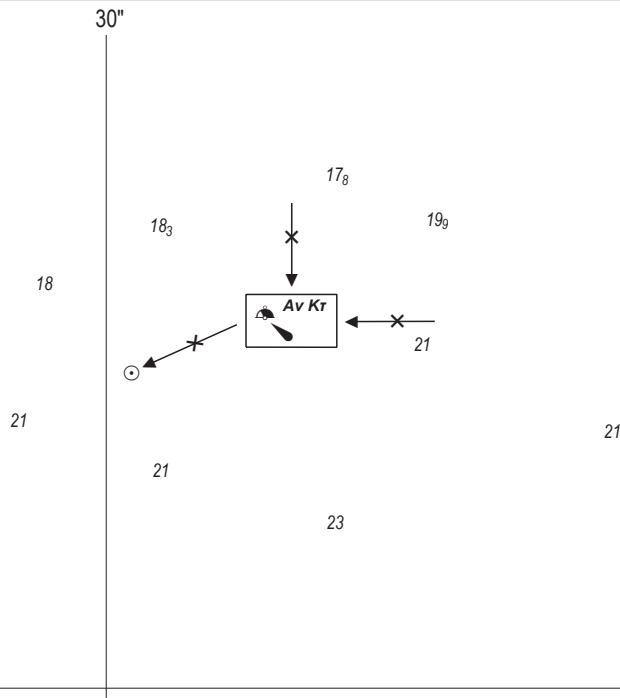

ΛΙΜΕΝΟΔΕΙΚΤΗΣ
ΟΡΜΟΣ ΚΑΙ ΛΙΜΕΝΑΣ ΨΑΡΩΝ
 PSARÁ BAY AND HARBOUR

38°
32'

Αριθ. Αγγελίας : **85/21**
 NM :

Προηγ. Αγγελία : **207/18**
 Previous Update :

NX / ~~NE~~ : Σεπ.97
 NC / ~~NE~~ : Sep.97

XEE-Chart No.
3341