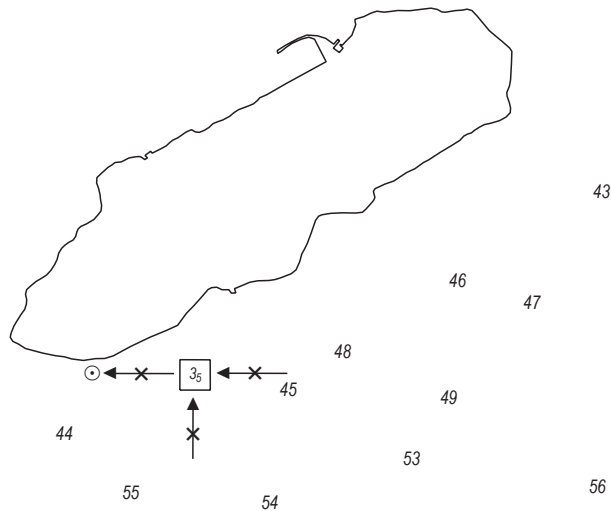

Αριθ. Αγγελίας : **57/21**
 NM :

~~ΝΧ~~ / ΝΕ : Απρ.97
~~ΝΣ~~ / ΝΕ : Απρ.97

XEE-Chart No.
412/6

Προηγ. Αγγελία : **40/21**
 Previous Update :

© Υδρογραφική Υπηρεσία ΠΝ
 Hellenic Navy Hydrographic Service

56'

23° 36'