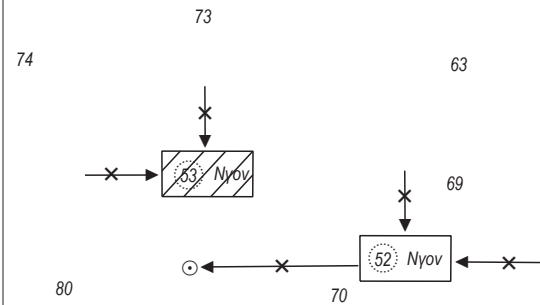

Αριθ. Αγγελίας : **40/21**
NM :

~~NX~~ / NE : Απρ.97
~~NG~~ / NE : Απρ.97

XEE-Chart No.
412/6

Προηγ. Αγγελία : **39/21**
Previous Update :

© Υδρογραφική Υπηρεσία ΠΝ
Hellenic Navy Hydrographic Service

37°
56'

79

23° 36'