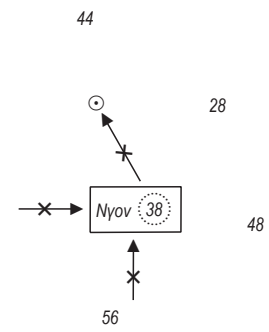

Αριθ. Αγγελίας : **38/21**
NM :

~~NX~~ / NE : Απρ.97
~~NC~~ / NE : Apr.97

XEE-Chart No.
412/6

Προηγ. Αγγελία : **36/21**
Previous Update :

© Υδρογραφική Υπηρεσία ΠΝ
Hellenic Navy Hydrographic Service

37°

56'

23° 36'