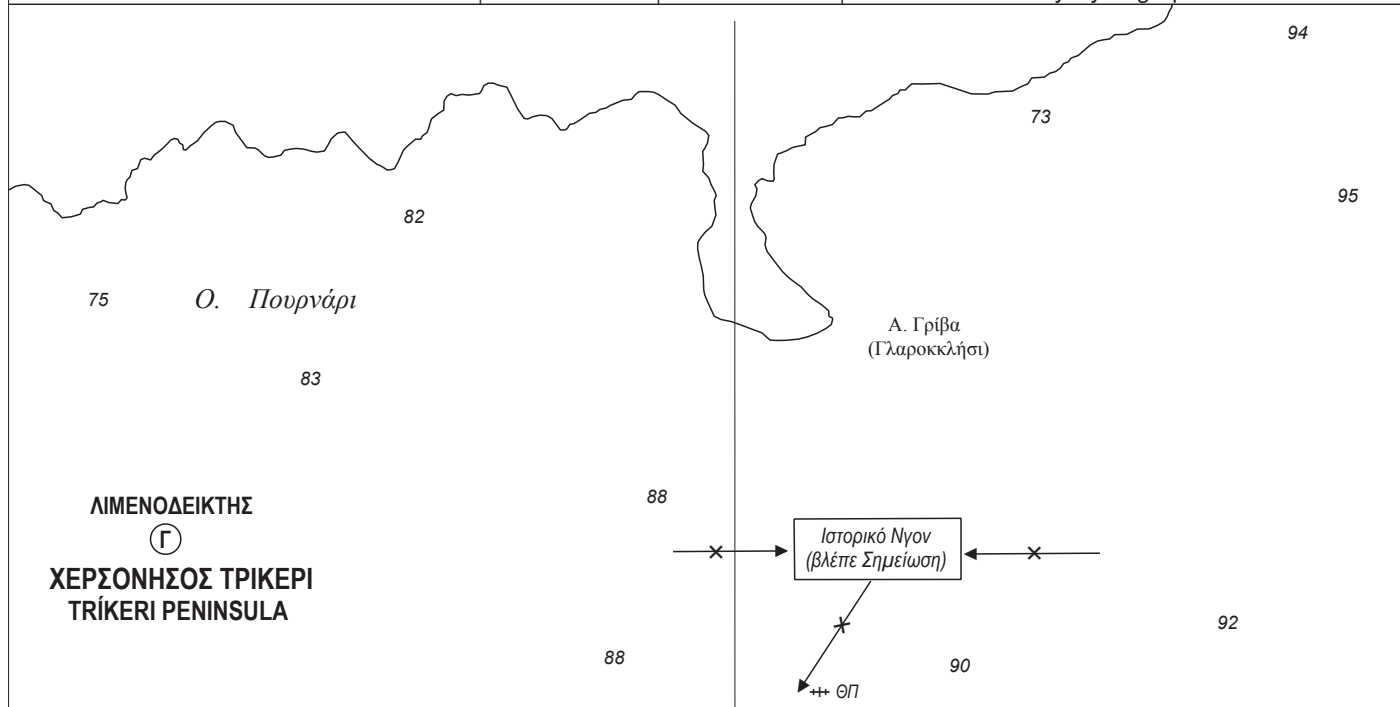

Αριθ. Αγγελίας : **92/19**
NM :

NX / ~~NE~~ : Ιαν.09
NC / ~~NE~~ : Jan.09

XEE-Chart No.
312/2

Προηγ. Αγγελία : **143/16**
Previous Update :

© Υδρογραφική Υπηρεσία ΠΝ
Hellenic Navy Hydrographic Service

12'