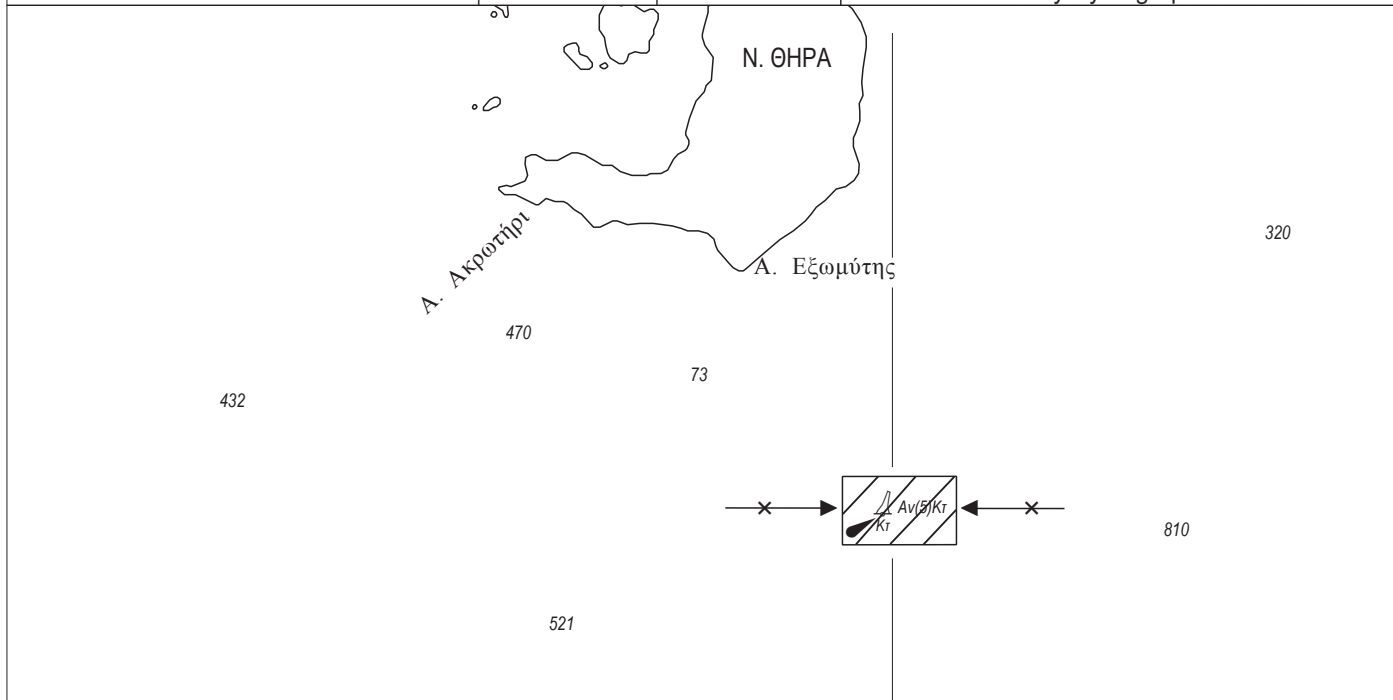

Αριθ. Αγγελίας : **202/16**  
NM :

~~NX~~ / NE : Aug.06  
~~NC~~ / NE : Aug.06

**XEE-Chart No.**  
**42**

Προηγ. Αγγελία : **181/16**  
Previous Update :

© Υδρογραφική Υπηρεσία ΠΝ  
Hellenic Navy Hydrographic Service