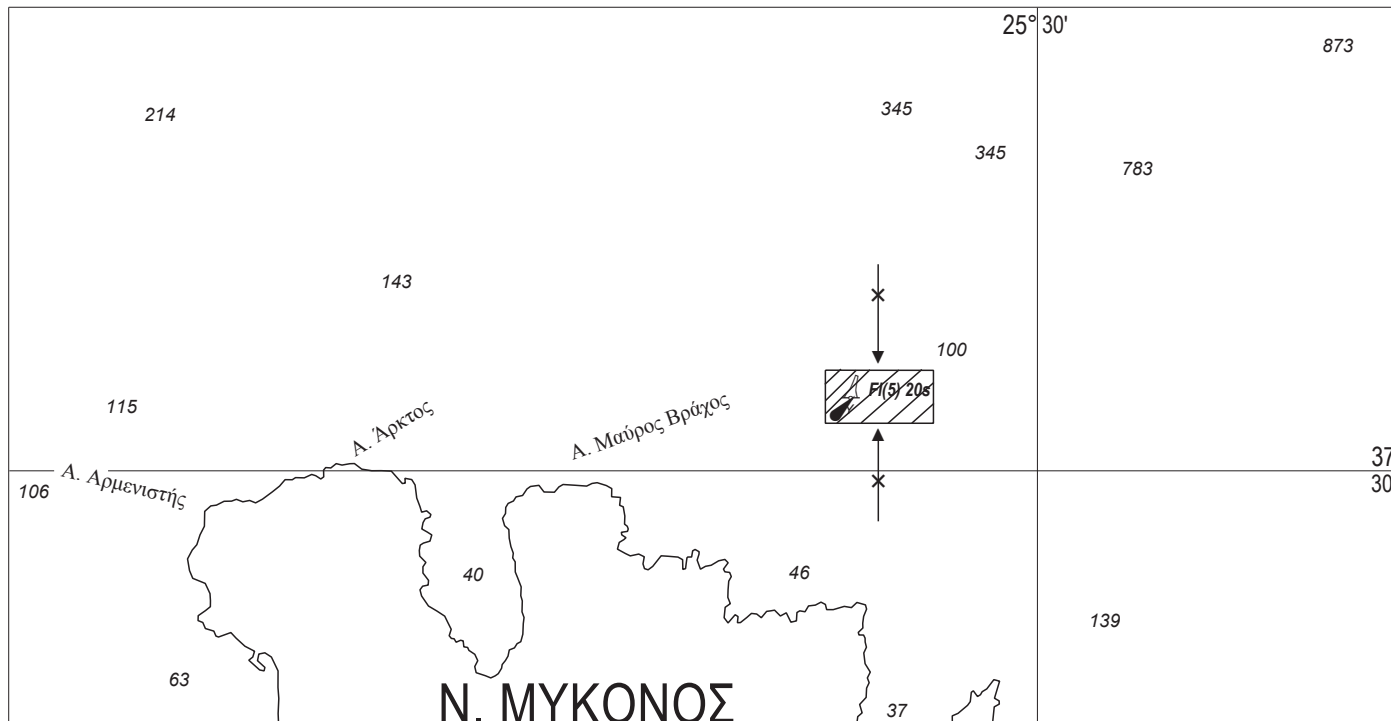

35'

Αριθ. Αγγελίας : 201/16
NM : 201/16

Προηγ. Αγγελία : 184/16
Previous Update : 184/16

NX / NE : Φεβ.07
NC / NE : Feb.07

XEE-Chart No.
421
INT 3732

© Υδρογραφική Υπηρεσία ΠΝ
 Hellenic Navy Hydrographic Service