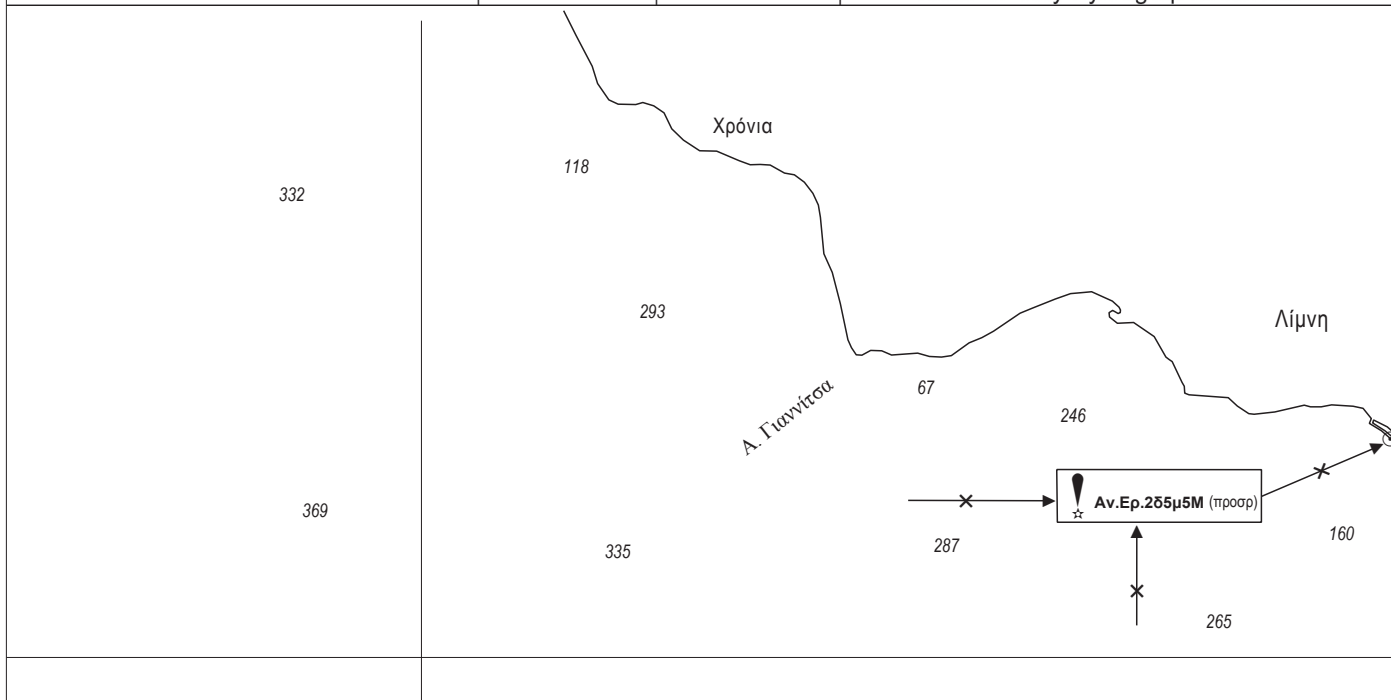

Αριθ. Αγγελίας : **215/15**
NM :

NX / NE : Ιαν.11
NC / NE : Jan.11

XEE-Chart No.
3131

Προηγ. Αγγελία : **138/15**
Previous Update :

© Υδρογραφική Υπηρεσία ΠΝ
Hellenic Navy Hydrographic Service

23° 15' A

45'