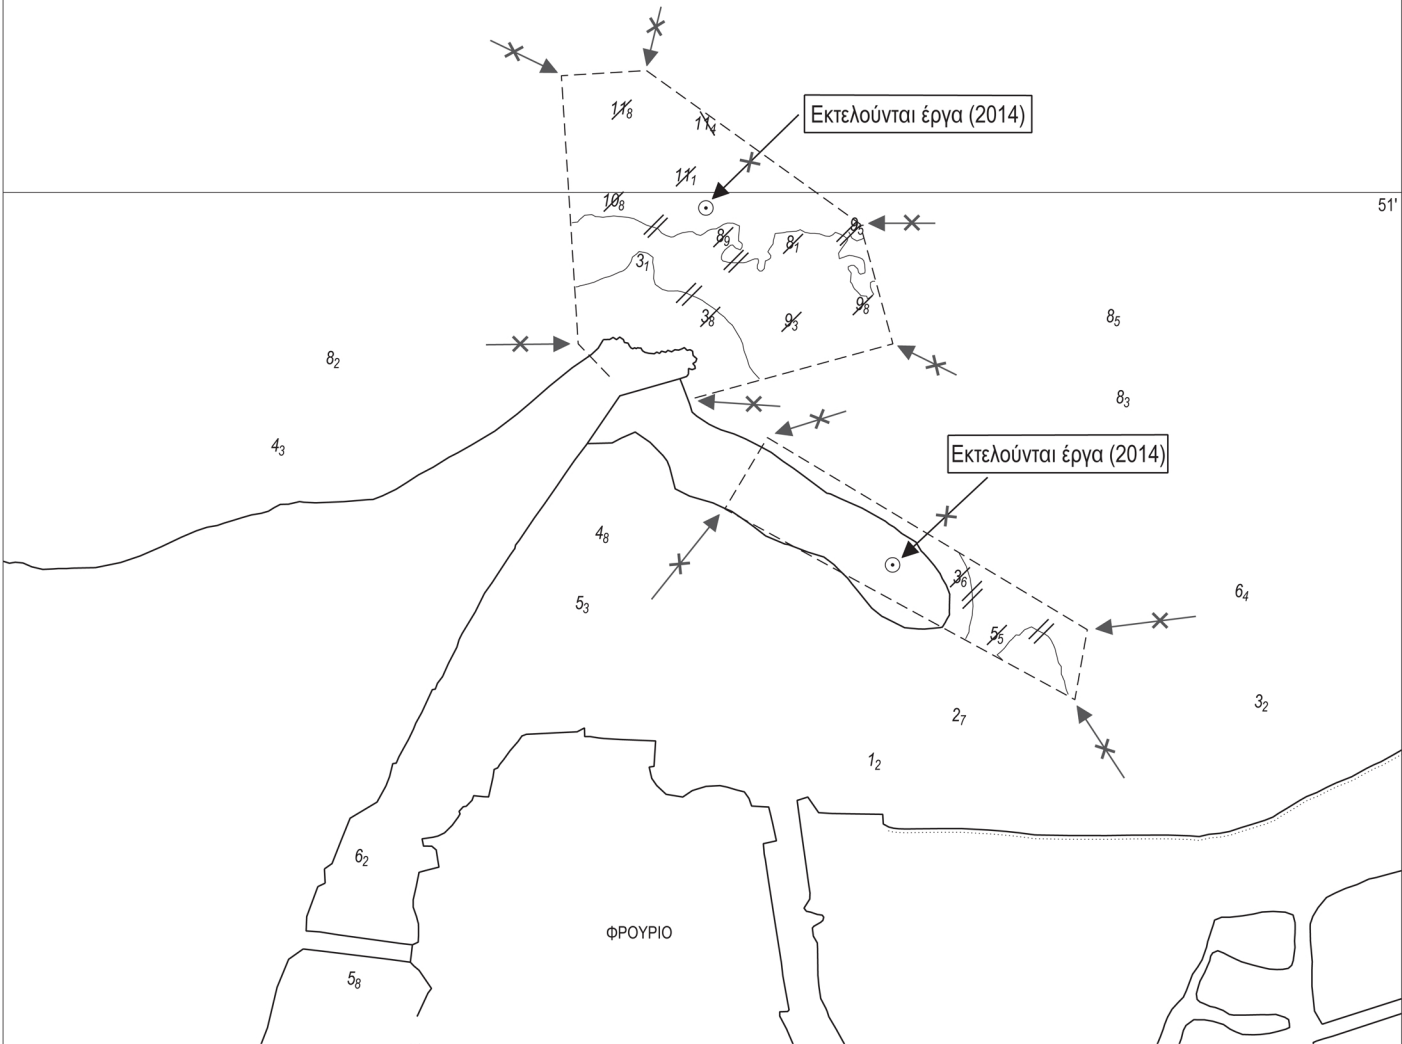

ΛΙΜΕΝΟΔΕΙΚΤΗΣ
 ΣΥΝΕΧΕΙΑ ΤΗΣ
 ΔΙΩΡΥΓΑΣ ΛΕΥΚΑΔΟΣ
 CONTINUATION OF
 LEFKÁS CHANNEL

Αριθ. Αγγελίας : **69/14**
 NM :

ΝΧ / ΝΕ : Ιαν. 94
 ΝΓ / ΝΕ : Jan. 94

XEE-Chart No.
213/2

Προηγ. Αγγελία : **33/14**
 Previous Update :

© Υδρογραφική Υπηρεσία ΠΝ
 Hellenic Navy Hydrographic Service