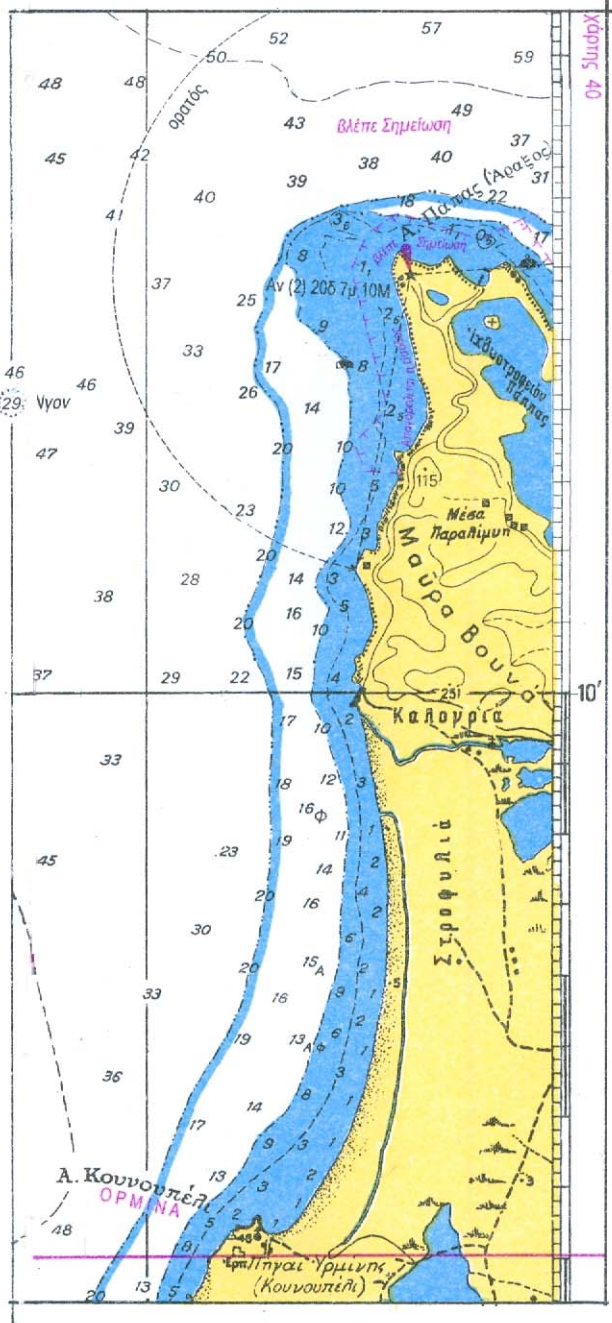

Block A for Nautical Chart 030

Χάρτης 40

10'